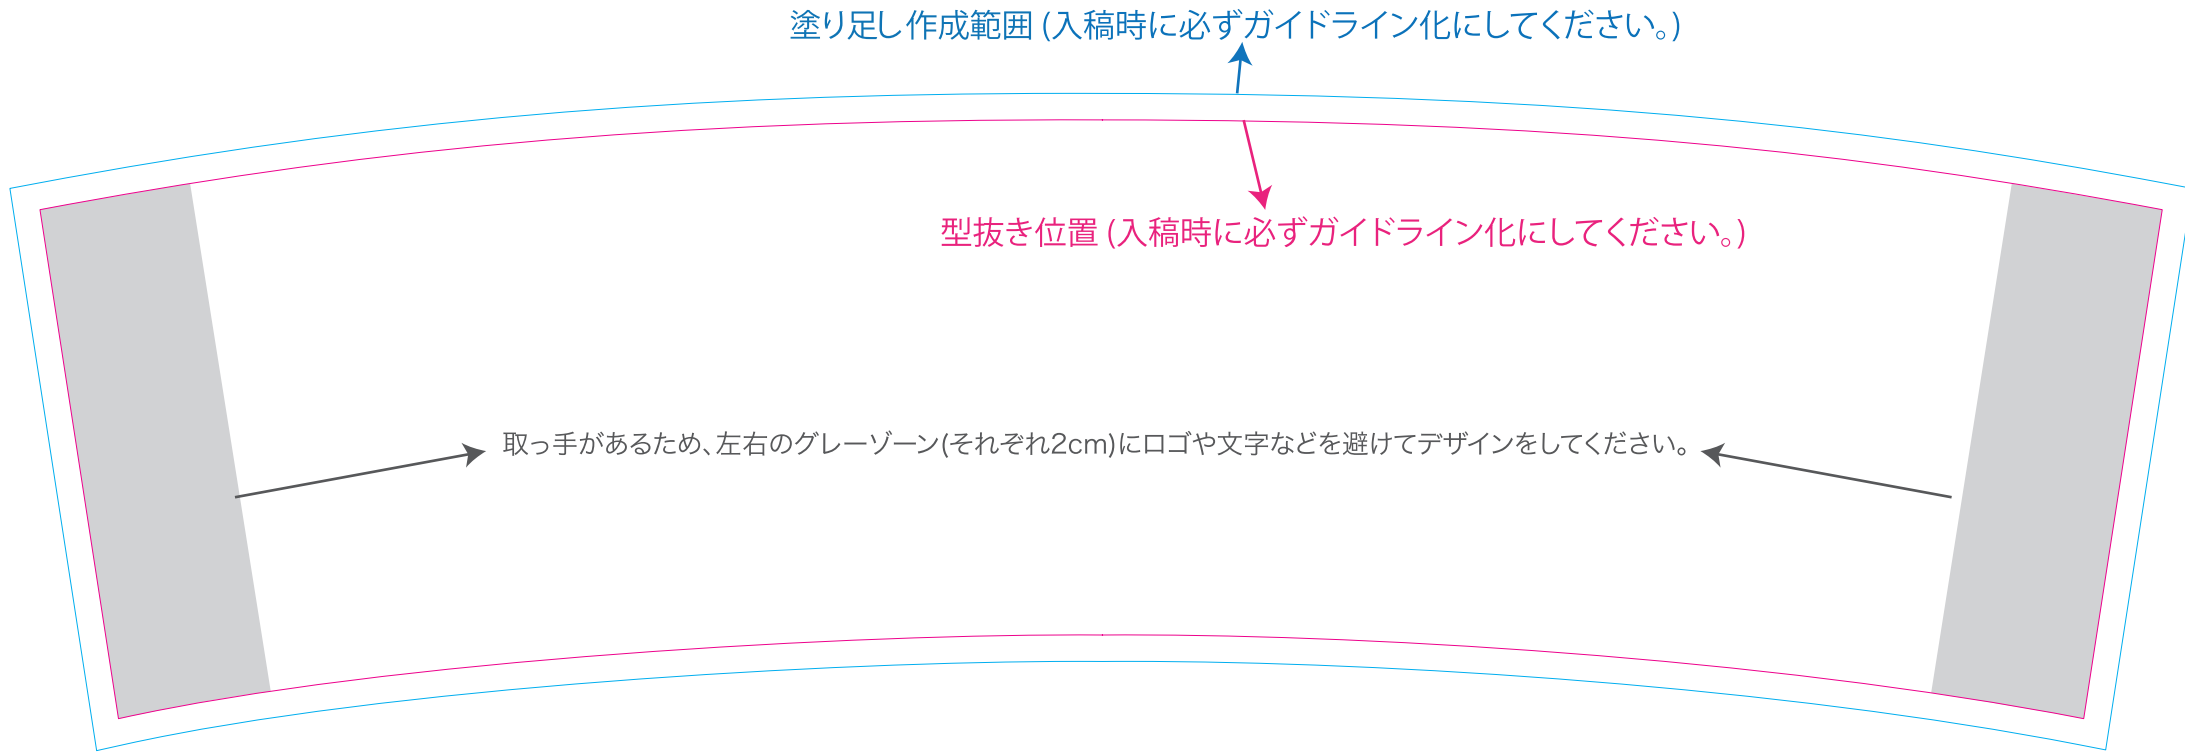

【挿入紙テンプレート】 マグタンブラー3360C

※注意事項:

- ①完全データの支給をお願いします。
- ②ご準備頂く入稿データ ●画像を配置したIllustratorデータ ●画像データ(Photoshop.eps)データ ●カンパとして出力見本と、jpg画像
- ③入稿する際に、使用OSと使用アプリケーションを教えてください。
 - 使用OS例:Windows XP / MAC X ●使用アプリケーション例:Illustrator Mac版 9 (Illustrator、photoshopいずれもCS2まで対応)
- ④実物色校正は有料となります。必要な場合にご相談ください。